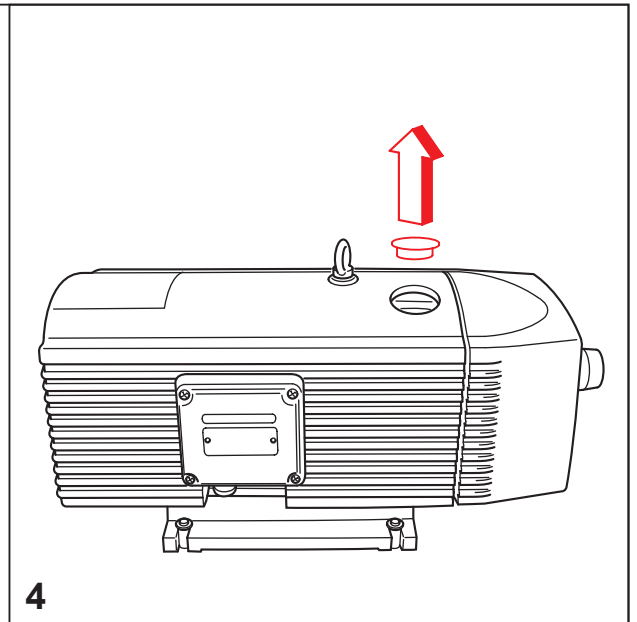

 <input checked="" type="checkbox"/>	 <input type="checkbox"/>	 <input type="checkbox"/>	 <input type="checkbox"/>	A > 100mm A > 4"	 > 5°C/41°F < 45°C/113°F	 max. 90%	 max. 800m
 1				 2			
 26 kg 57 lbs							