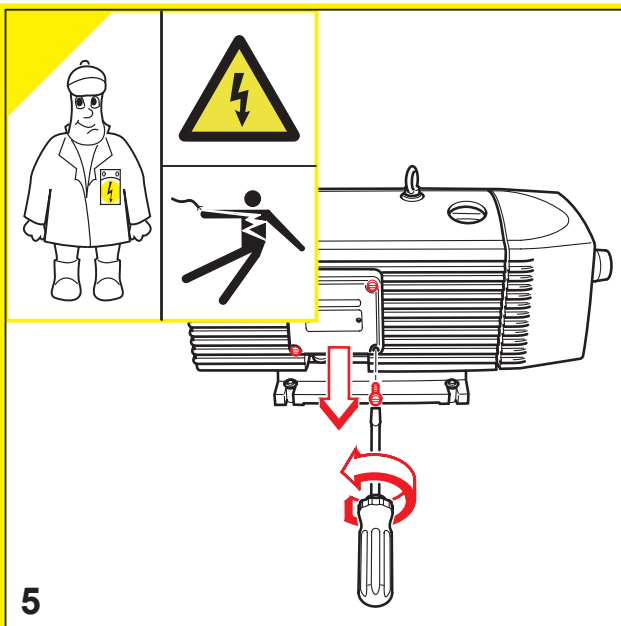

 <input checked="" type="checkbox"/>	 <input type="checkbox"/>	 <input type="checkbox"/>	 <input type="checkbox"/>	A > 100mm A > 4"	 > 5°C/41°F < 45°C/113°F	 max. 90%	 max. 800m
 1				 2			
 26 kg 57 lbs							