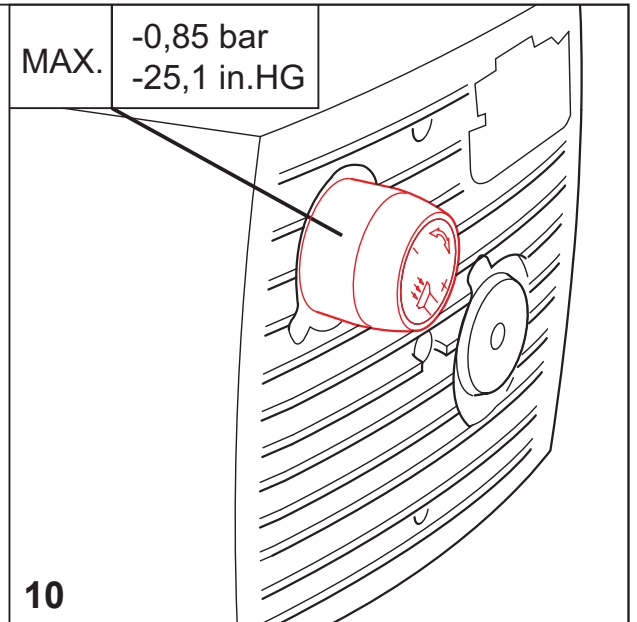

 <input checked="" type="checkbox"/>	 <input type="checkbox"/>	 <input type="checkbox"/>	 <input type="checkbox"/>	A > 100mm A > 4"	 > 5°C/41°F < 45°C/113°F	 max. 90%	 max. 800m
 1				 2			
 26 kg 57 lbs							

		
		
<p>D: 64 mm H: 70 mm No.: 909505</p>		

E.

F.

	
3000 h	
	<p>$A_{MIN} > 28mm$</p> <p>$A_{MIN} < 28mm$</p> 
<p>VT 4.25 → No. 90134900007 (SET)</p>	

G.

H.

www.becker-international.com

BECKER