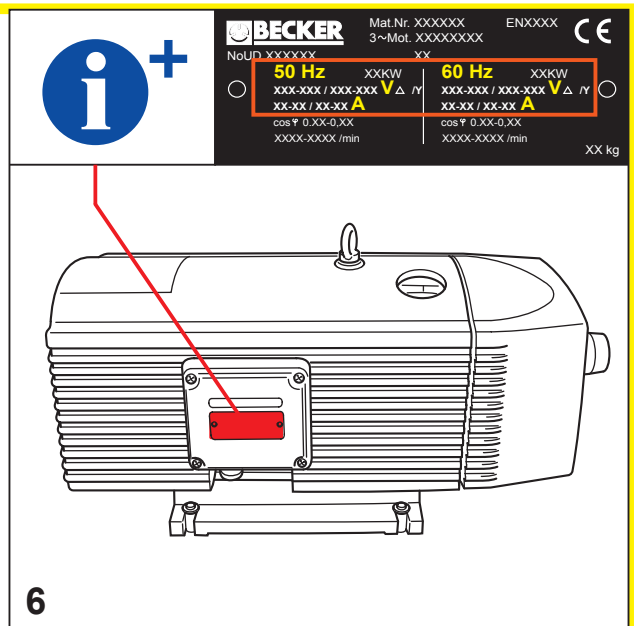

VT 4.25

2006/42/EG

DIN EN ISO 14001:2005

DIN EN ISO 9001
001929 QM

 	 	 MAX. VACUUM		mbar
				
 <input checked="" type="checkbox"/> AIR	   	 MAX.		m³/h
DIN EN ISO 3744			L_{pA} = 62 dB(A) - 50Hz L_{pA} = 67 dB(A) - 60Hz K_{pA} = 3 dB(A)	

 <input checked="" type="checkbox"/>	 <input type="checkbox"/>	 <input type="checkbox"/>	 <input type="checkbox"/>	A > 100mm A > 4"	 > 5°C/41°F < 45°C/113°F	 max. 90%	 max. 800m
 1				 2			
 26 kg 57 lbs							

		
		
<p>D: 64 mm H: 70 mm No.: 909505</p>		

E.

F.

	
3000 h	
	<p>$A_{MIN} > 28mm$</p> <p>$A_{MIN} < 28mm$</p> 
<p>VT 4.25 → No. 90134900007 (SET)</p>	

G.

H.

www.becker-international.com

BECKER