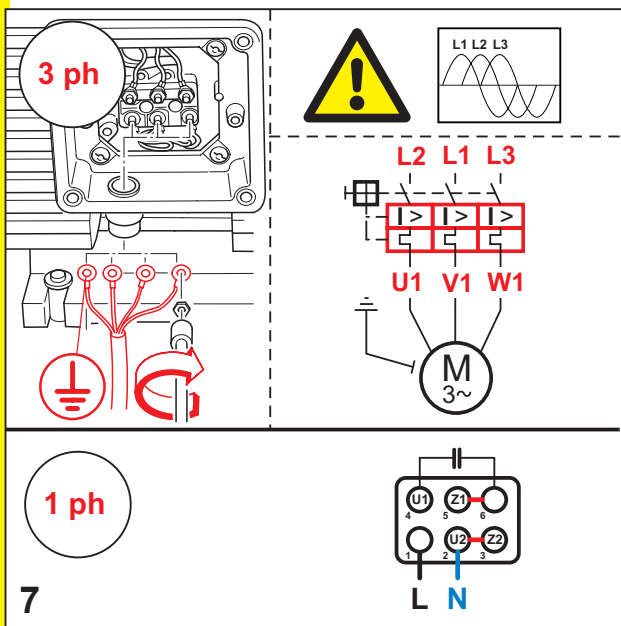

 <input checked="" type="checkbox"/>	 <input type="checkbox"/>	 <input type="checkbox"/>	 <input type="checkbox"/>	A > 100mm A > 4"	 > 5°C/41°F < 45°C/113°F	 max. 90%	 max. 800m
 1				 2			
 26 kg 57 lbs							

		
		
<p>D: 64 mm H: 70 mm No.: 909505</p>		

E.

F.

	
3000 h	
	<p>$A_{MIN} > 28mm$</p> <p>$A_{MIN} < 28mm$</p> 
<p>VT 4.25 → No. 90134900007 (SET)</p>	

G.

H.

www.becker-international.com

BECKER