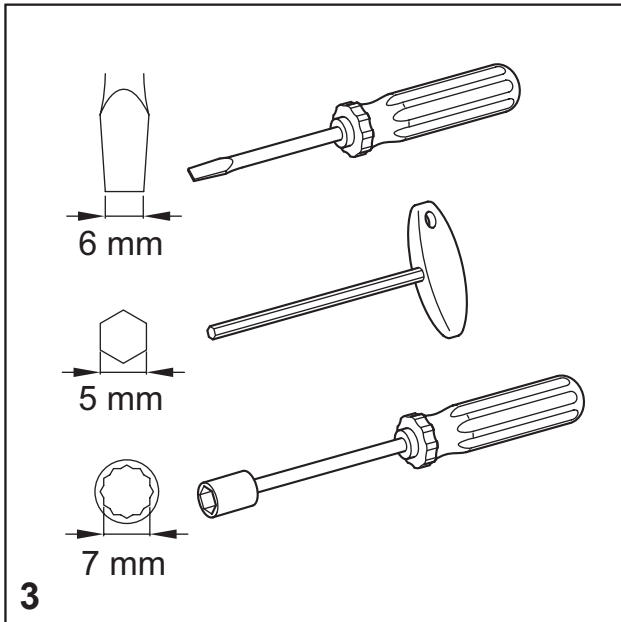

BECKER		Mat.Nr. XXXXXX	ENXXXX	CE
NoUn XXXXXX		3~Mot. XXXXXXXX		
50 Hz	XXKW	60 Hz	XXKW	
XXX-XXX / XXX-XXX V Δ / Y		XXX-XXX / XXX-XXX V Δ / Y		
XX-XX / XX-XX A		XX-XX / XX-XX A		
cos φ 0.XX-0.XX		cos φ 0.XX-0.XX		
XXXX-XXXX /min		XXXX-XXXX /min		XX kg