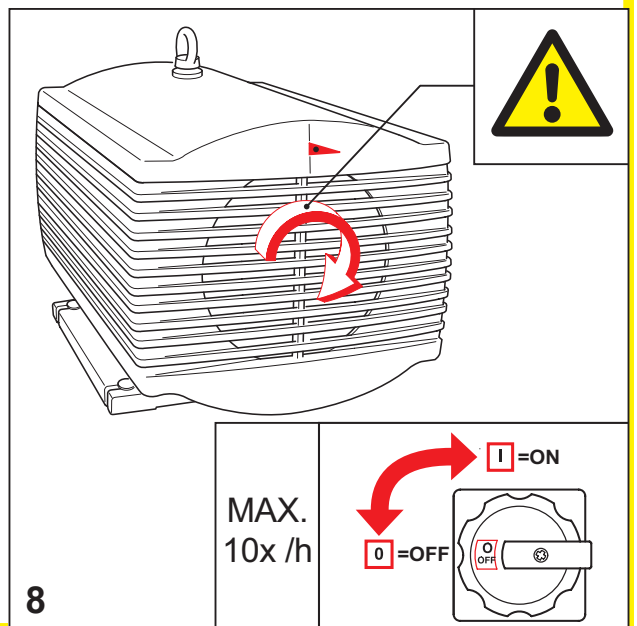

BECKER		Mat.Nr. XXXXXX	ENXXXX	CE
NoUn XXXXXX		3~Mot. XXXXXXXX		
50 Hz	XXKW	60 Hz	XXKW	
XXX-XXX / XXX-XXX V Δ / Y		XXX-XXX / XXX-XXX V Δ / Y		
XX-XX / XX-XX A		XX-XX / XX-XX A		
cos φ 0.XX-0.XX		cos φ 0.XX-0.XX		
XXXX-XXXX /min		XXXX-XXXX /min		XX kg